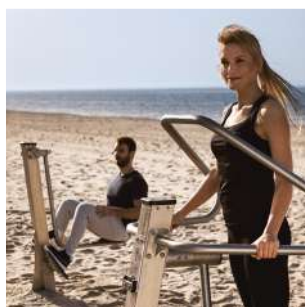

Indice

WORKOUT

FITNESS

PERCORSO VITA

06

16

28