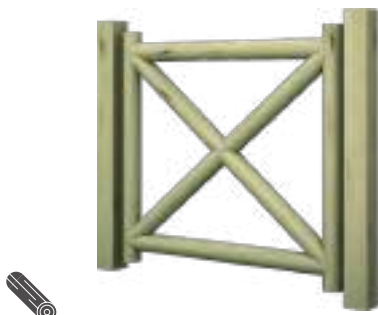

**CANCELLO VIOZ**

 **Singolo:** 1150 mm Alt. 1100 mm  
**Doppio:** 2300 mm Alt. 1100 mm  
**Piantoni:** Ø120 mm oppure 95x95 mm  
**Elementi tondi:** Ø80 mm

**CANCELLO SELLA**

 **Singolo:** 1150 mm Alt. 1100 mm  
**Doppio:** 2300 mm Alt. 1100 mm  
**Piantoni:** 95x95 mm **Traverse:** 32x65 mm  
**Stecche:** 27x115 mm