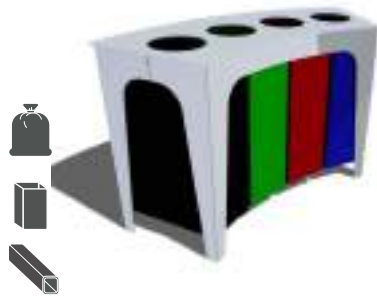

### Legenda

- acciaio
- da esterno
- chiave di sicurezza
- anello reggisacco
- contenitore interno
- da tassellare
- posacenere
- legno

**SILENE**

1008 x 500 x 900 mm | 3 x 45 L  
Disponibile in acciaio inox