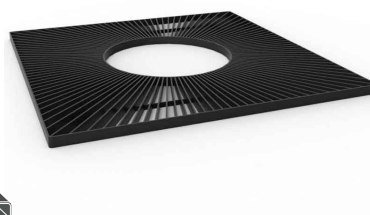

GLASGOW

Realizzabile su misura