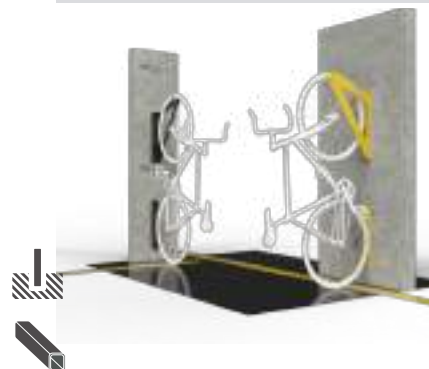

### Legenda

-  legno
-  acciaio
-  acciaio inox
-  calcestruzzo armato
-  da tassellare
-  da gettare in opera

**SLASH**

 755 x Ø 30 mm Alt. 858 mm

**SILAOS**

 150 x 50 mm Alt. 960 mm

**B-WALL**

 427 x 83 mm Alt. 655 mm