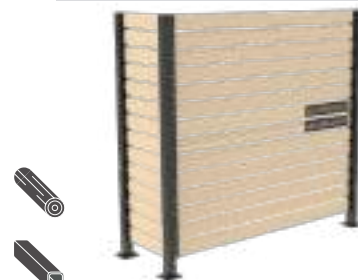

COVER SPADOLINI

Lunghezza modulo: 2070 mm
Alt. fuori terra: 1740 mm
Pali: 70x70 mm **Doghe:** 115x32 mm