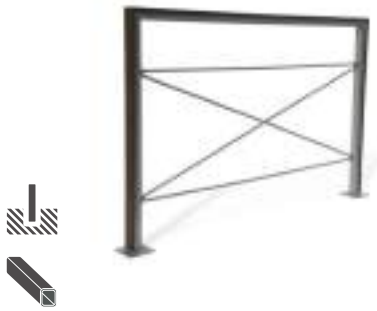

**TRIO RAILING CITY**

1572 x 76 mm Alt. 1180 mm

**LOSAGNE**

1000 x 50 mm Alt. 1200 mm  
1500 x 50 mm Alt. 1200 mm

**VENICE**

1000 x 50 mm Alt. 1080 mm  
1500 x 50 mm Alt. 1080 mm

TRANSENNE

- Struttura realizzata in acciaio zincato e verniciata a polveri
- Fissaggio tramite tasselli al suolo o gettata in opera
- Disponibile il kit di amovibilità con chiave di sicurezza (Ecetto PARIS)
- Colori disponibili: