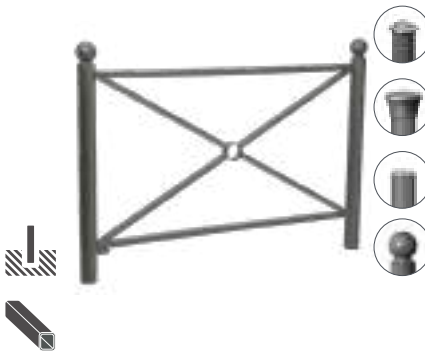

PROVINCE

1072 x Ø 76 mm Alt. 1180 mm
1572 x Ø 76 mm Alt. 1180 mm