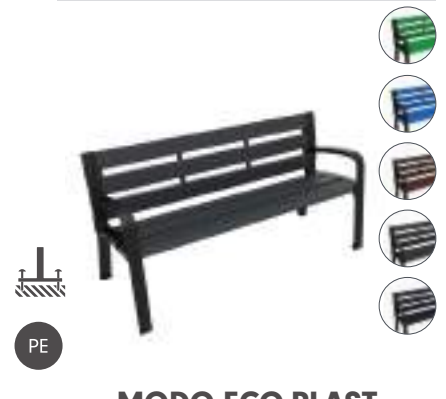

### Legenda

-  acciaio
-  fusione in ghisa
-  alluminio
-  renolit
-  plastica riciclata
-  polietilene
-  da tassellare

**MAVERICK PLAST**

 1700 x 742 mm Alt. 830 mm

**MODO PLAST**

 1700 x 742 mm Alt. 830 mm