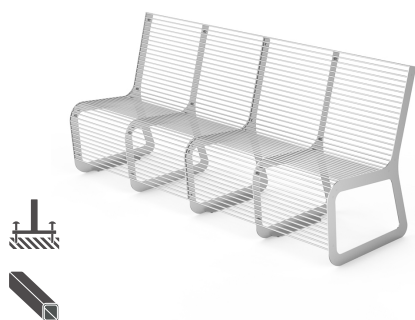

RALL

2000 x 670 mm Alt. 900 mm