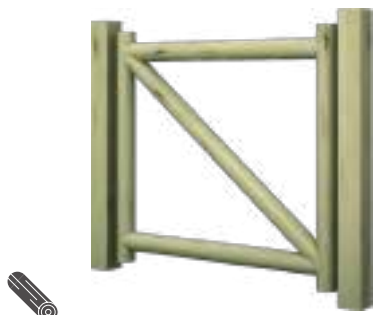

CANCELLO PUEZ

Singolo: 1150 mm Alt. 1100 mm
Doppio: 2300 mm Alt. 1100 mm
Piantoni: Ø120 mm oppure 95x95 mm
Elementi tondi: Ø80 mm