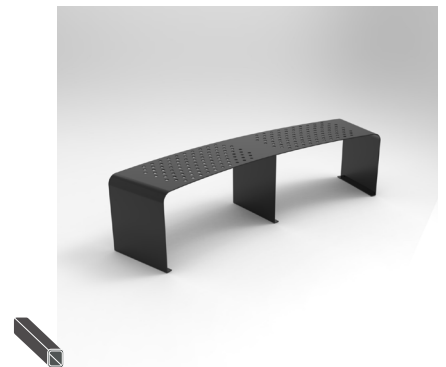

**ABSTRACT**

 1810 x 638 mm Alt. 777 mm

**VENICE**

 1800 x 450 mm Alt. 830 mm  
Sp: 3 mm

**VENICE**

 1800 x 450 mm Alt. 450 mm  
Sp: 3 mm

**CIRCULAR**

 1800 x 498 mm Alt. 430 mm

**VERA**

 2000 x 663 mm Alt. 805 mm  
Accessori: bracciolo

**RAMBLA**

 1800 x 630 mm Alt. 867 mm

**AUDIO BENCH**

 2463 x 700 mm Alt. 868 mm

- **AUDIO BENCH:** all'interno sono presenti una chiavetta USB, una manopola del volume e un interruttore per riprodurre la musica in ordine alfabetico o casuale
- **AERO, RALL, RALL ARCHED E STELLO:** disponibili anche senza schienale
- **RALL ARCHED:** angolo di curvatura di 45 gradi